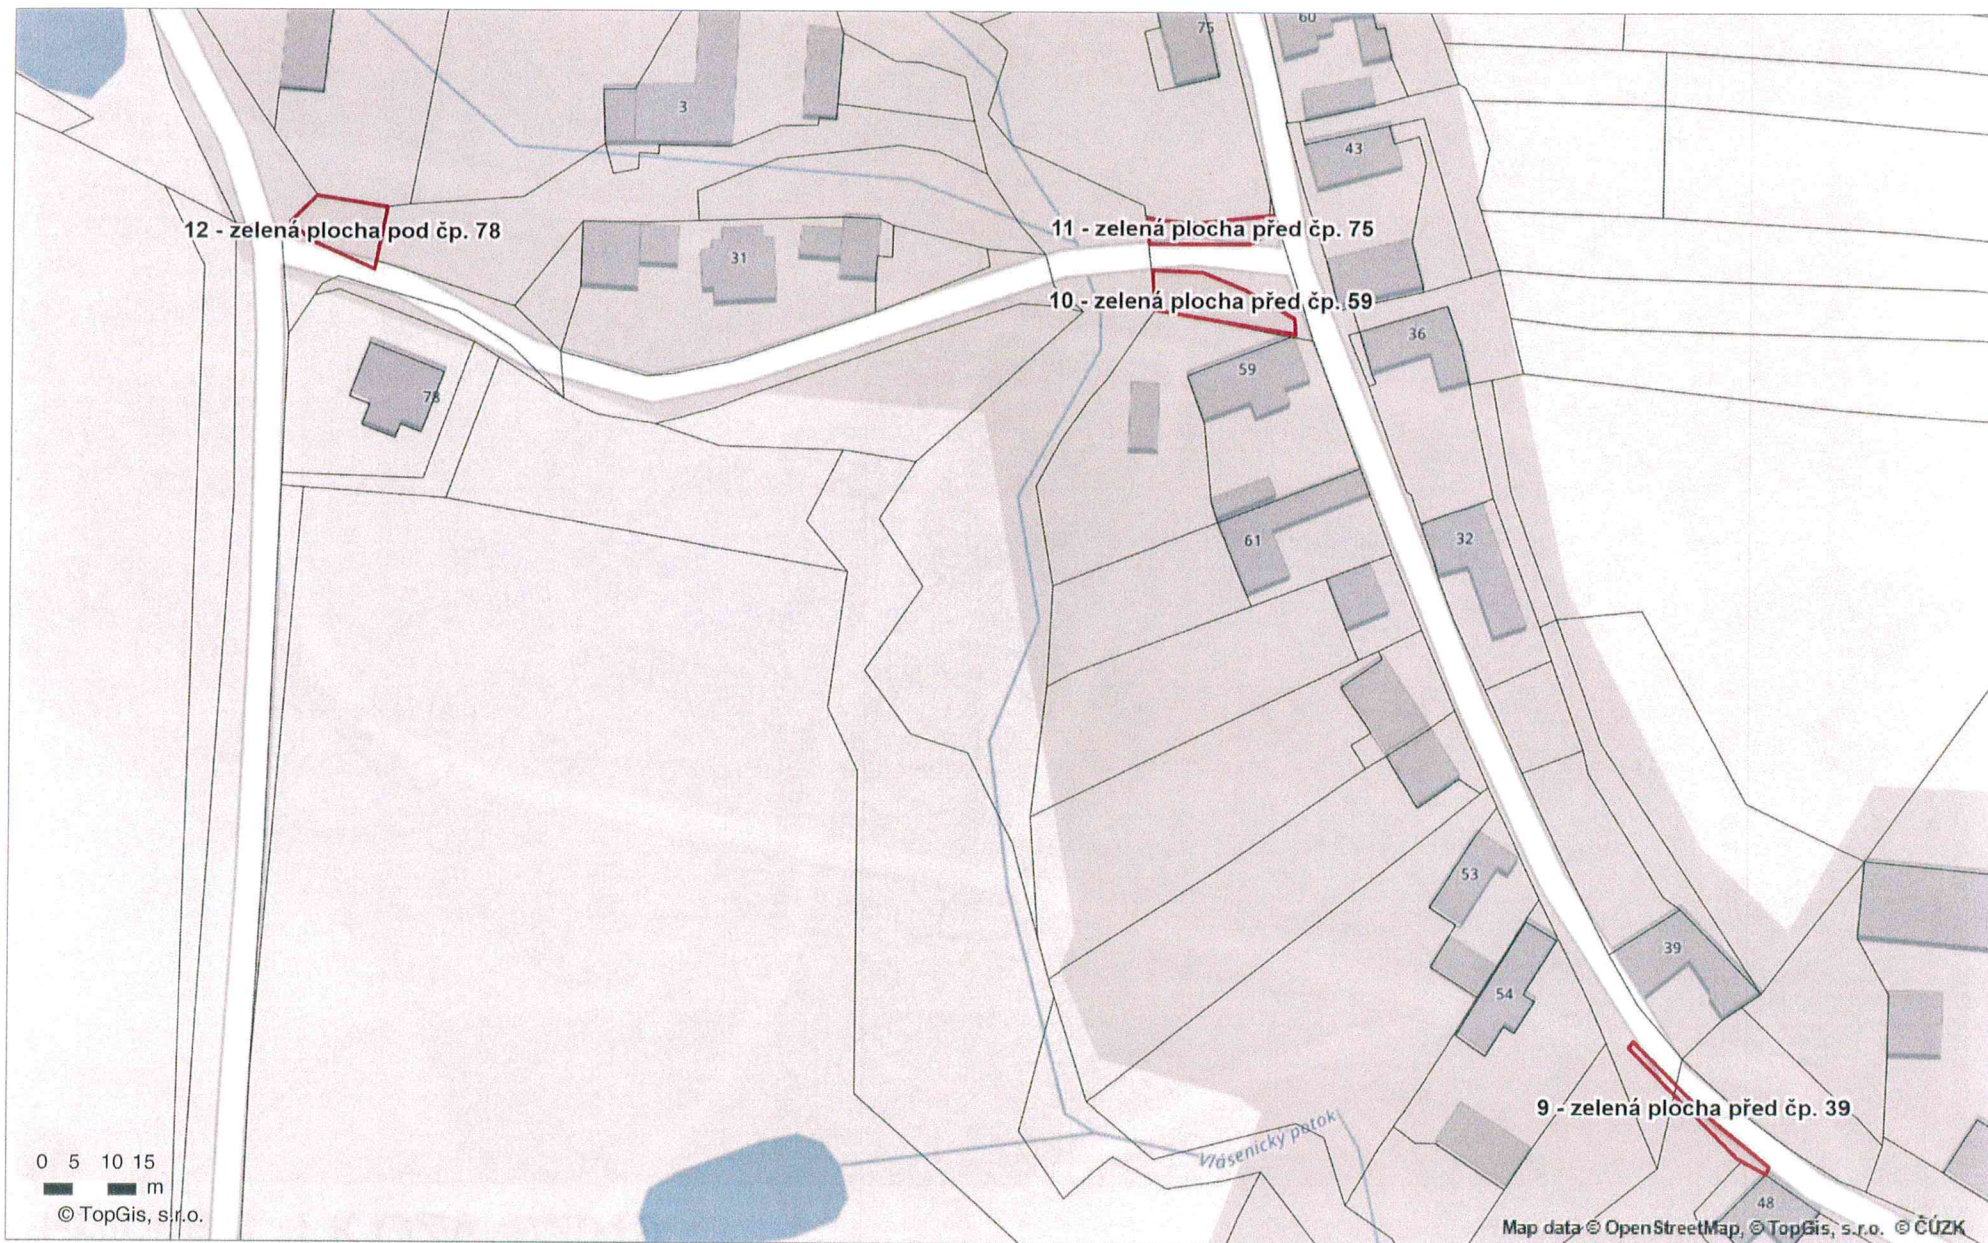

Příloha č. 1 k OZV 4/2019

12 - zelená plocha pod čp. 78

11 - zelená plocha před čp. 75

10 - zelená plocha před čp. 59

9 - zelená plocha před čp. 39

0 5 10 15
m
© TopGis, s.r.o.

Map data © OpenStreetMap, © TopGis, s.r.o. © ČÚZK